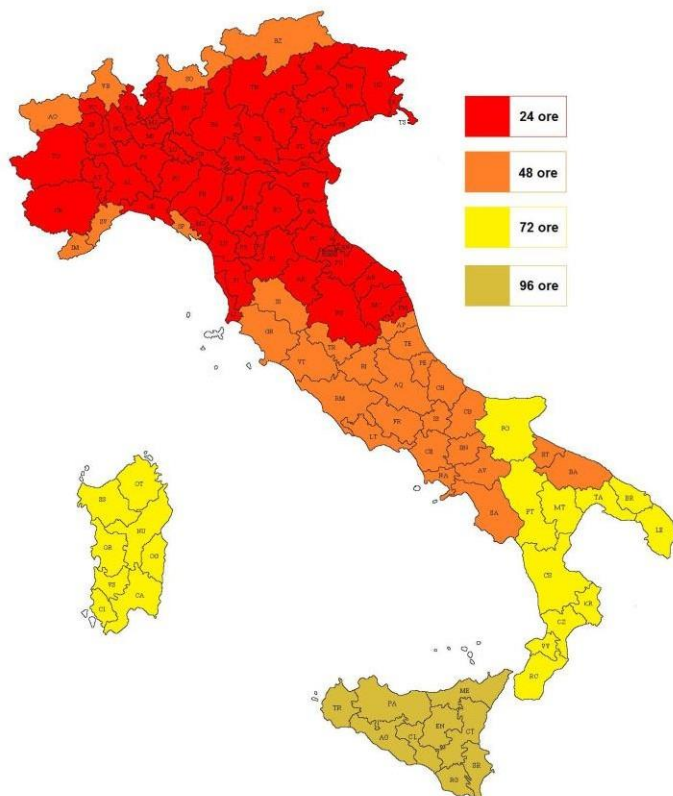

* I tempi di resa con asterisco indicano che alcuni CAP della provincia sono serviti con +24H

** Ritiri NON STOP +24H

I tempi di resa e località disagiate sono in costante aggiornamento - Per elenco aggiornato fare riferimento a WWW.POLETTOGROUP.COM

SERVIZIO NON STOP