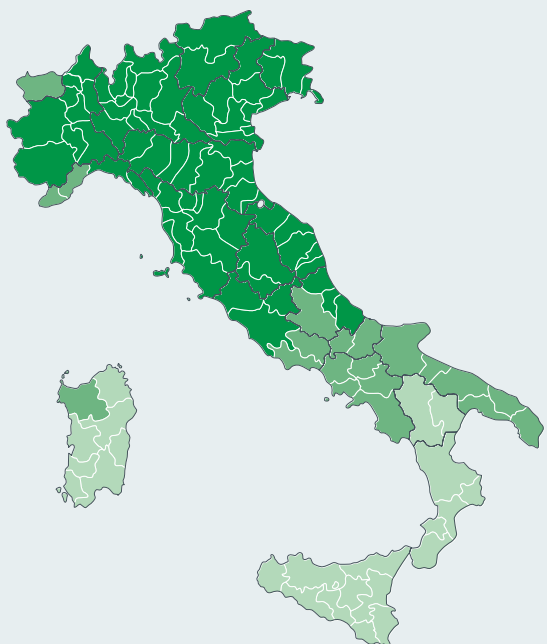

TEMPI DI RESA PALLETWAYS SUL TERRITORIO ITALIANO

SERVIZIO PREMIUM

SERVIZIO ECONOMY

(Esclusi ADR, Consegne su Appuntamento, Contrassegno, Grande Distribuzione, Isole Minori, Zone Disagiate*,ZTL)

I tempi di resa indicati decorrono dall'avvenuto ritiro delle merci e non hanno carattere tassativo