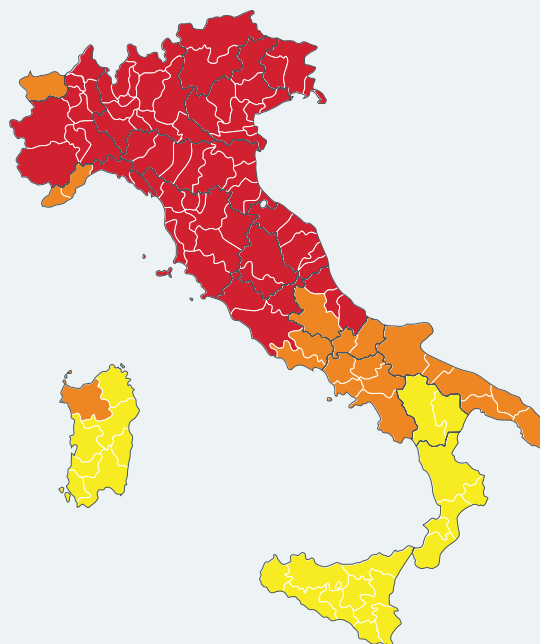

TEMPI DI RESA PALLETWAYS SUL TERRITORIO ITALIANO

SERVIZIO ECONOMY

SERVIZIO PREMIUM

(Esclusi ADR, Consegne su Appuntamento, Contrassegno, Grande Distribuzione, Isole Minori, Zone Disagiate*,ZTL)

I tempi di resa indicati decorrono dall'avvenuto ritiro delle merci e non hanno carattere tassativo