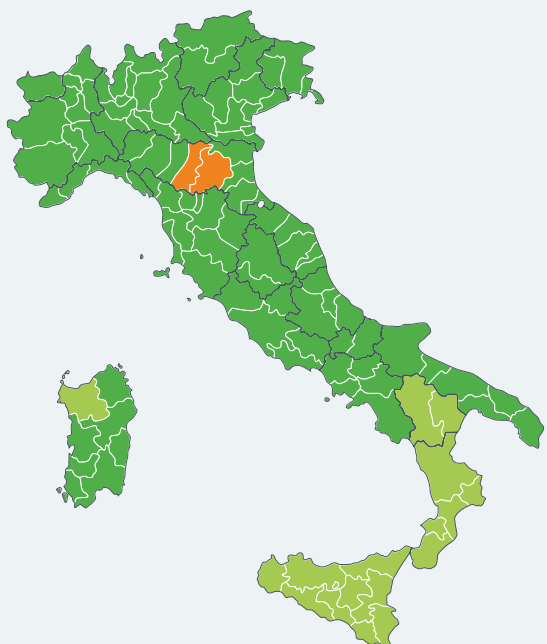

TEMPI DI RESA PALLETWAYS SUL TERRITORIO ITALIANO

SERVIZIO ECONOMY

SERVIZIO PREMIUM

(Esclusi ADR, Consegne su Appuntamento, Contrassegno, Grande Distribuzione, Isole Minori, Zone Disagiate*,ZTL)

I tempi di resa indicati decorrono dall'avvenuto ritiro delle merci e non hanno carattere tassativo