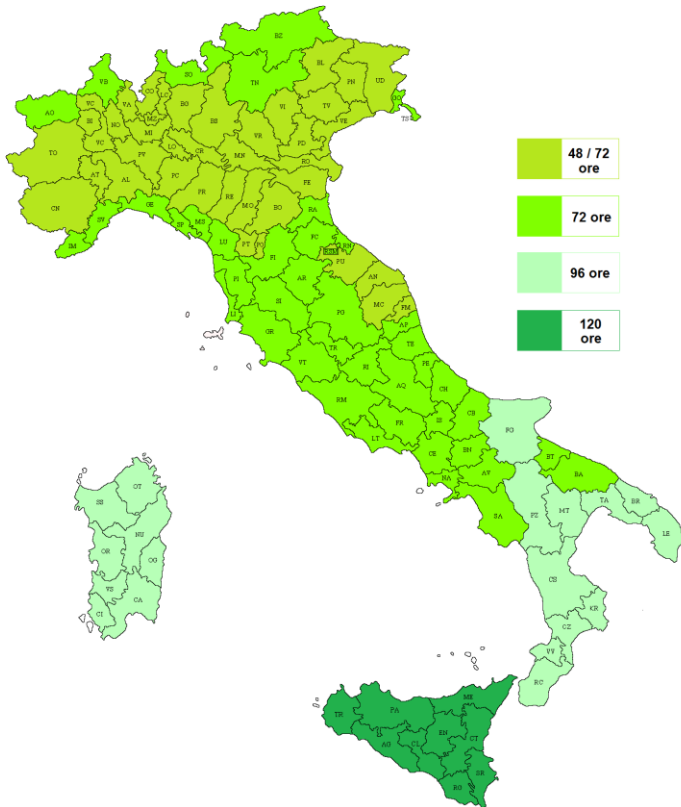

(1) I tempi di resa con asterisco indicano che alcuni CAP della provincia sono serviti con +24H - (2) Ritiri NON STOP +24H

* I tempi di resa indicati decorrono dall'avvenuto ritiro delle merci e non hanno carattere di garantito né tassativo. **Tempi di resa e località disagiate sono in costante aggiornamento**
Per elenco aggiornato fare riferimento a WWW.POLETTOGROUP.COM

SERVIZIO STANDARD