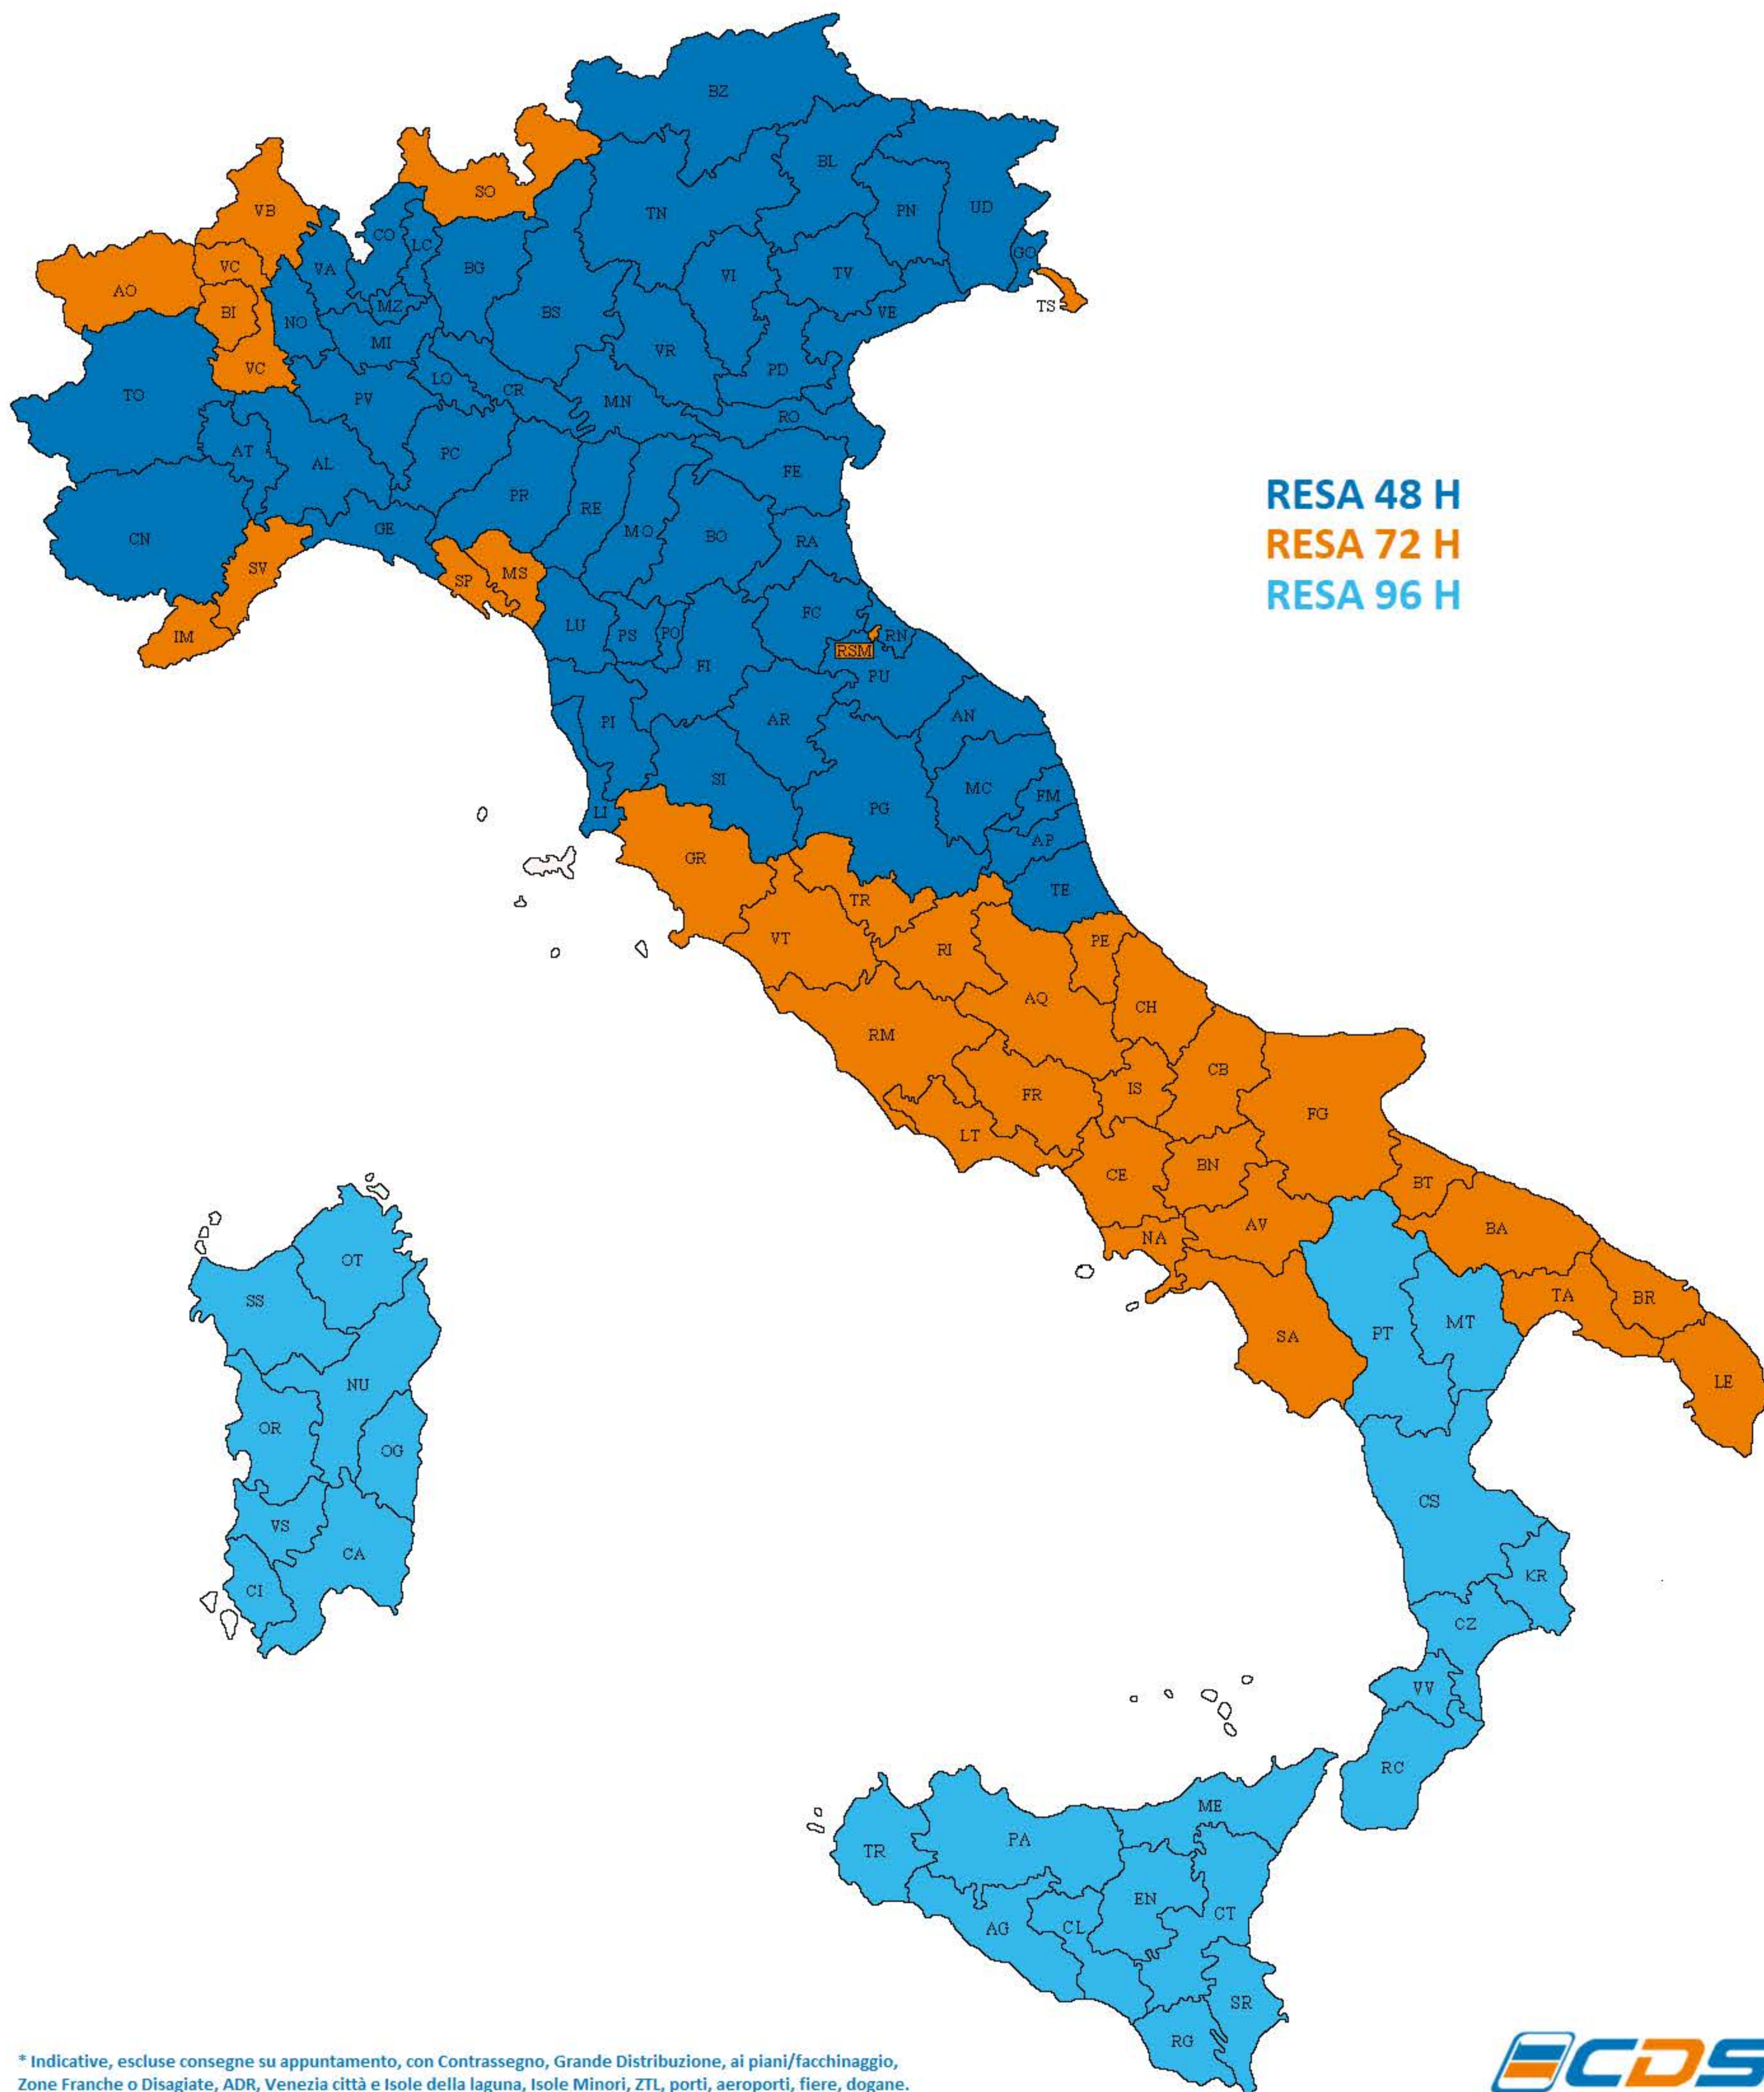

POLETTO GIRMO

Poletto Girmo Spedizioni e Trasporti Internazionali Srl

Quartiere dell' Industria, prima strada 17 - 30032 Fiesso d'Artico (VE)

T. +39. 049.9800566 | F. +39.049.502507 | poletto@poletto.it

Reg. Imp. Cod. e Part. IVA IT02116930278 | R.E.A. n° 197697

Autorizzazione trasporto merci c/terzi VE2254416G

www.polettogroup.com

TEMPISTICHE DI RESA SERVIZIO NAZIONALE *

* Indicative, escluse consegne su appuntamento, con Contrassegno, Grande Distribuzione, ai piani/facchinaggio, Zone Franche o Disagiate, ADR, Venezia città e Isole della laguna, Isole Minori, ZTL, porti, aeroporti, fiere, dogane.